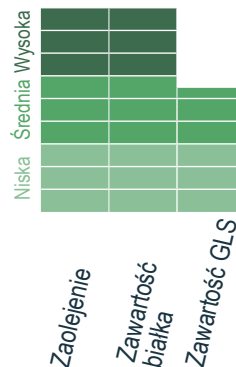

+ www.ragt.pl

myślisz
NASIONA
myślisz RAGT

RZEPAK OZIMY

hodowca: RAGT 2n
rejestracja: EU
typ: mieszaniec zrestorowany

CHARAKTERYSTYKA ODMIANY

Termin kwitnienia	wczesny
Termin dojrzewania	średnio-wczesny
Wysokość roślin	niska do średniej
MTN	wysoki
Wigor jesienny	dobry
Zimotrwałość	wysoka
Wymagania glebowe	niskie

Ocena na podstawie badań i obserwacji RAGT.

RGT NIZZA CL

Klarowny w uprawie

ODPORNOŚĆ NA CHOROBY

Ocena odporności na podstawie badań RAGT.

PARAMETRY JAKOŚCIOWE

Ocena parametrów jakościowych na podstawie badań RAGT.

POTENCJAŁ PŁONU

108% wzorca

* Wyniki na podstawie doświadczeń RAGT Semences 2018