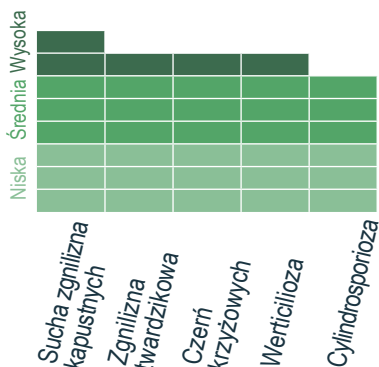

Ocena odporności na podstawie badań RAGT.