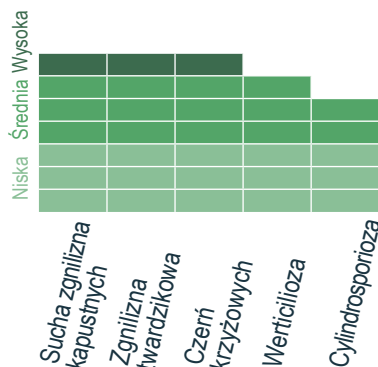

ODPORNOŚĆ NA CHOROBY

Ocena odporności na podstawie badań COBORU.