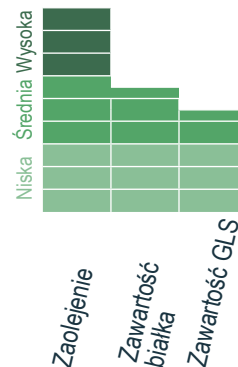

PARAMETRY JAKOŚCIOWE

Ocena parametrów jakościowych na podstawie badań COBORU.