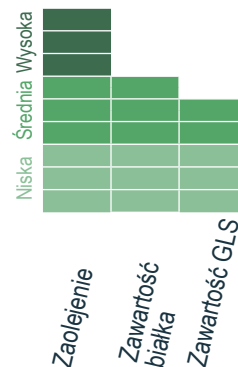

PARAMETRY JAKOŚCIOWE

Ocena parametrów jakościowych na podstawie badań RAGT.