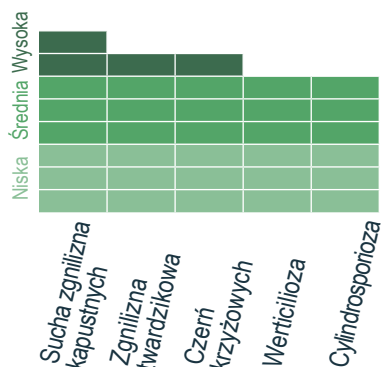

Ocena na podstawie badań RAGT.

POTENCJAŁ PŁONU

105% wzorca

* badania RAGT 2019-2021

RGT BANQUIZZ

Ostoja stabilności nawet w trudnych warunkach

ODPORNOŚĆ NA CHOROBY

Ocena na podstawie badań RAGT.