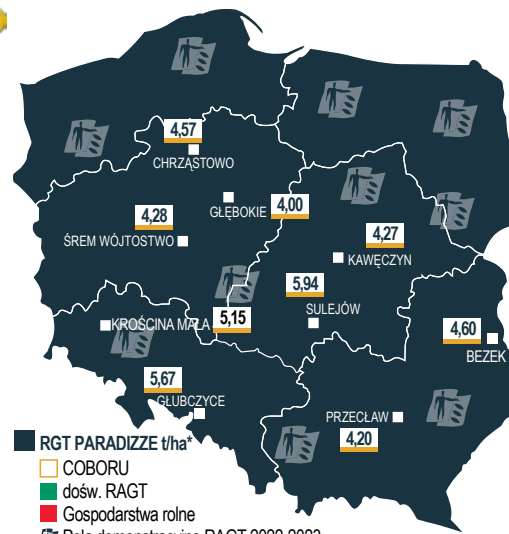

TERMIN SIEWU

■ RGT PARADIZZE t/ha*
□ COBORU
■ dośw. RAGT
■ Gospodarstwa rolne
■ Pola demonstracyjne RAGT 2022-2023

* wyniki plonu 2023

RGT PARADIZZE to odmiana rzepaku nowej generacji, która oprócz wysokiego potencjału plonotwórczego posiada wybitną zdrowotność na choroby, które ten plon mogą obniżać, tj: wirus żółtaczki rzepy TuYV, phoma – sucha zgnilizna kapustnych czy cylindrosporioza łodyg i liści.

RGT PARADIZZE dzięki bardzo wysokiej odporności na choroby otrzymał certyfikat i został wpisany na listę CEPP.

RGT PARADIZZE w badaniach rozpoznawczych COBORU 2023 po raz kolejny potwierdziła wysokie i regularne plonowanie na poziomie 4,44 t/ha i 102,3% wzorca.

RGT PARADIZZE to nie tylko wysokie, ale także jakościowe plony; posiada bardzo wysoką zawartość oleju na poziomie 46,2% oraz niską zawartość glukozyolanów (GLS), na poziomie 13,2 μmol/g, które nie są pożądane w żywieniu.

RGT PARADIZZE należy do Systemu SECURE INSTALL, który wspomaga plantację w sukcesywnym wykorzystaniu okresu jesiennego i uzyskaniu wysokiego plonu.

NOWOŚĆ

**WYSOKIE
ZAOLEJENIE**

* niska 1-3, średnia 4-6, wysoka 7-9